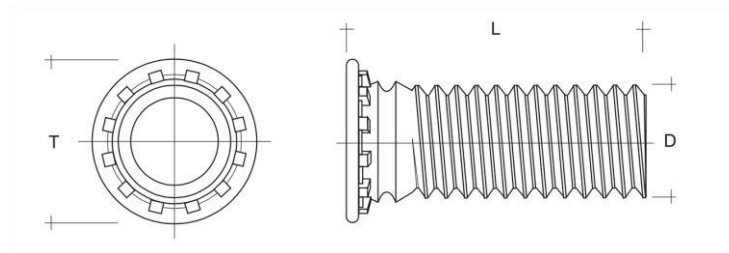

ΕΝΘΕΤΑ ΑΥΤΟΣΤΕΡΕΩΤΑ

ΓΑΛΒΑΝΙΖΕ ΑΤΣΑΛΙ

ΑΡΣΕΝΙΚΟ ΣΠΕΙΡΩΜΑ

ΣΠΕΙΡΩΜΑ d (mm)	ΜΗΚΟΣ L (mm)	ΕΛΑΧΙΣΤΟ ΠΑΧΟΣ ΥΛΙΚΟΥ SS (mm)	ΔΙΑΜΕΤΡΟΣ ΚΕΦΑΛΗΣ T (mm)
M3	6.0 8.0 10.0 12.0 15.0 18.0 20.0 22.0 25.0 30.0	1.0	4.6
M4	8.0 10.0 12.0 15.0 18.0 20.0 22.0 25.0 30.0 35.0	1.0	5.9
M5	8.0 10.0 12.0 15.0 16.0 18.0 20.0 22.0 25.0 30.0	1.0	6.5
M6	10.0 12.0 15.0 18.0 20.0 25.0 30.0 35.0 40.0	1.6	8.2

ΣΠΕΙΡΩΜΑ d (mm)	ΜΗΚΟΣ L (mm)	ΕΛΑΧΙΣΤΟ ΠΑΧΟΣ ΥΛΙΚΟΥ SS (mm)	ΔΙΑΜΕΤΡΟΣ ΚΕΦΑΛΗΣ T (mm)
M8	12.0 15.0 16.0 18.0 20.0 22.0 25.0 30.0 35.0	2.4	9.6
M10	15.0 20.0 30.0	2.4	13.94